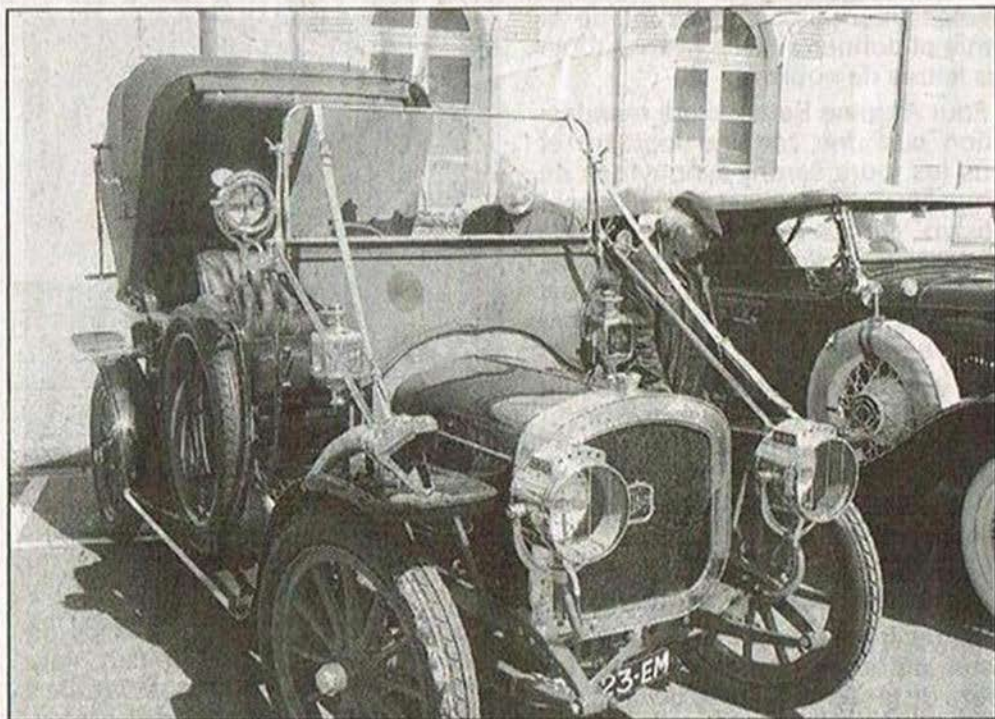

SAINT-BENOÎT-SUR-LOIRE

Au comité des fêtes

La brocante ne fait plus recette

Un public clairsemé

Parmi les véhicules anciens exposés, une Delahaye 1912, type 32 double phaéton capote Victoria 12 cv 60 km/heure.

Ce nouvel essai tenté par les organisateurs, a réuni seulement 21 exposants, ce qui les incite fortement à revoir la formule. Toutefois le public qui était venu a été récompensé avec

l'exposition de véhicules anciens dont le clou était une Delahaye de 1912, type double phaéton capote Victoria aux cuivres étincelants, 12 CV filant à 60 km à l'heure !